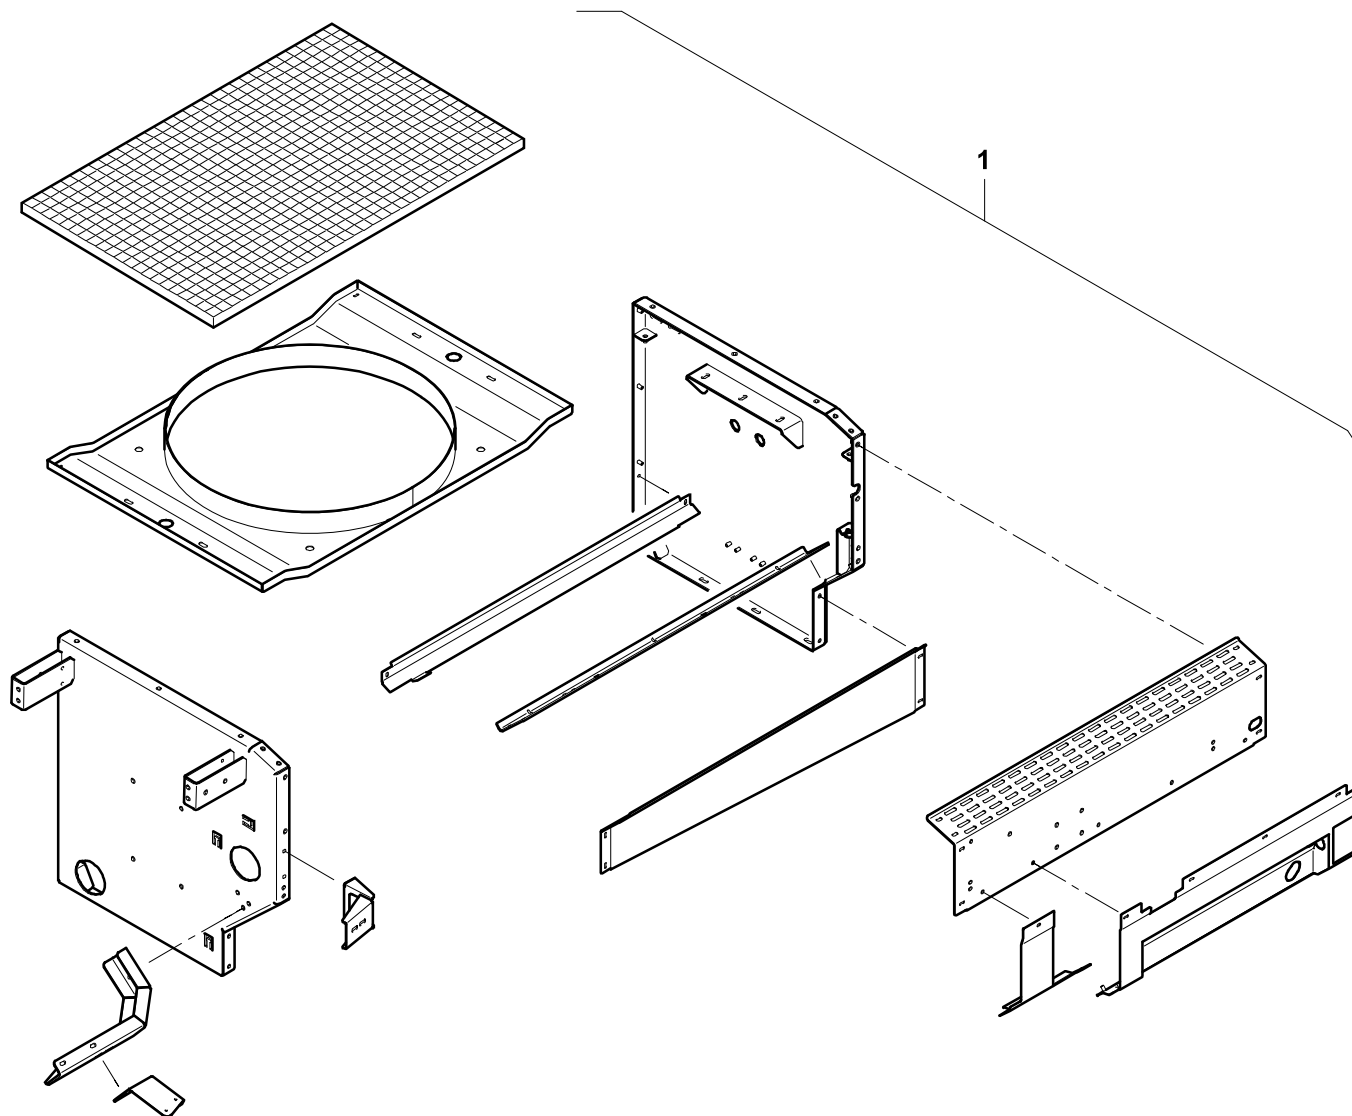

**GROVE**<sup>®</sup>

VORBAUGRUPPE KÜHLER

SUBASSY COOLER

BILDТАFEL  
PICTORIAL DISPLAY**GMK4080-3**

05.21

**4315205-ETL C**

1/4

4315205-C-BL01-0521-0000

**GROVE**

VORBAUGRUPPE KÜHLER

SUBASSY COOLER

BILDTADEL  
PICTORIAL DISPLAY

05.21

**4315205-ETL C**

2/4

**GMK4080-3**