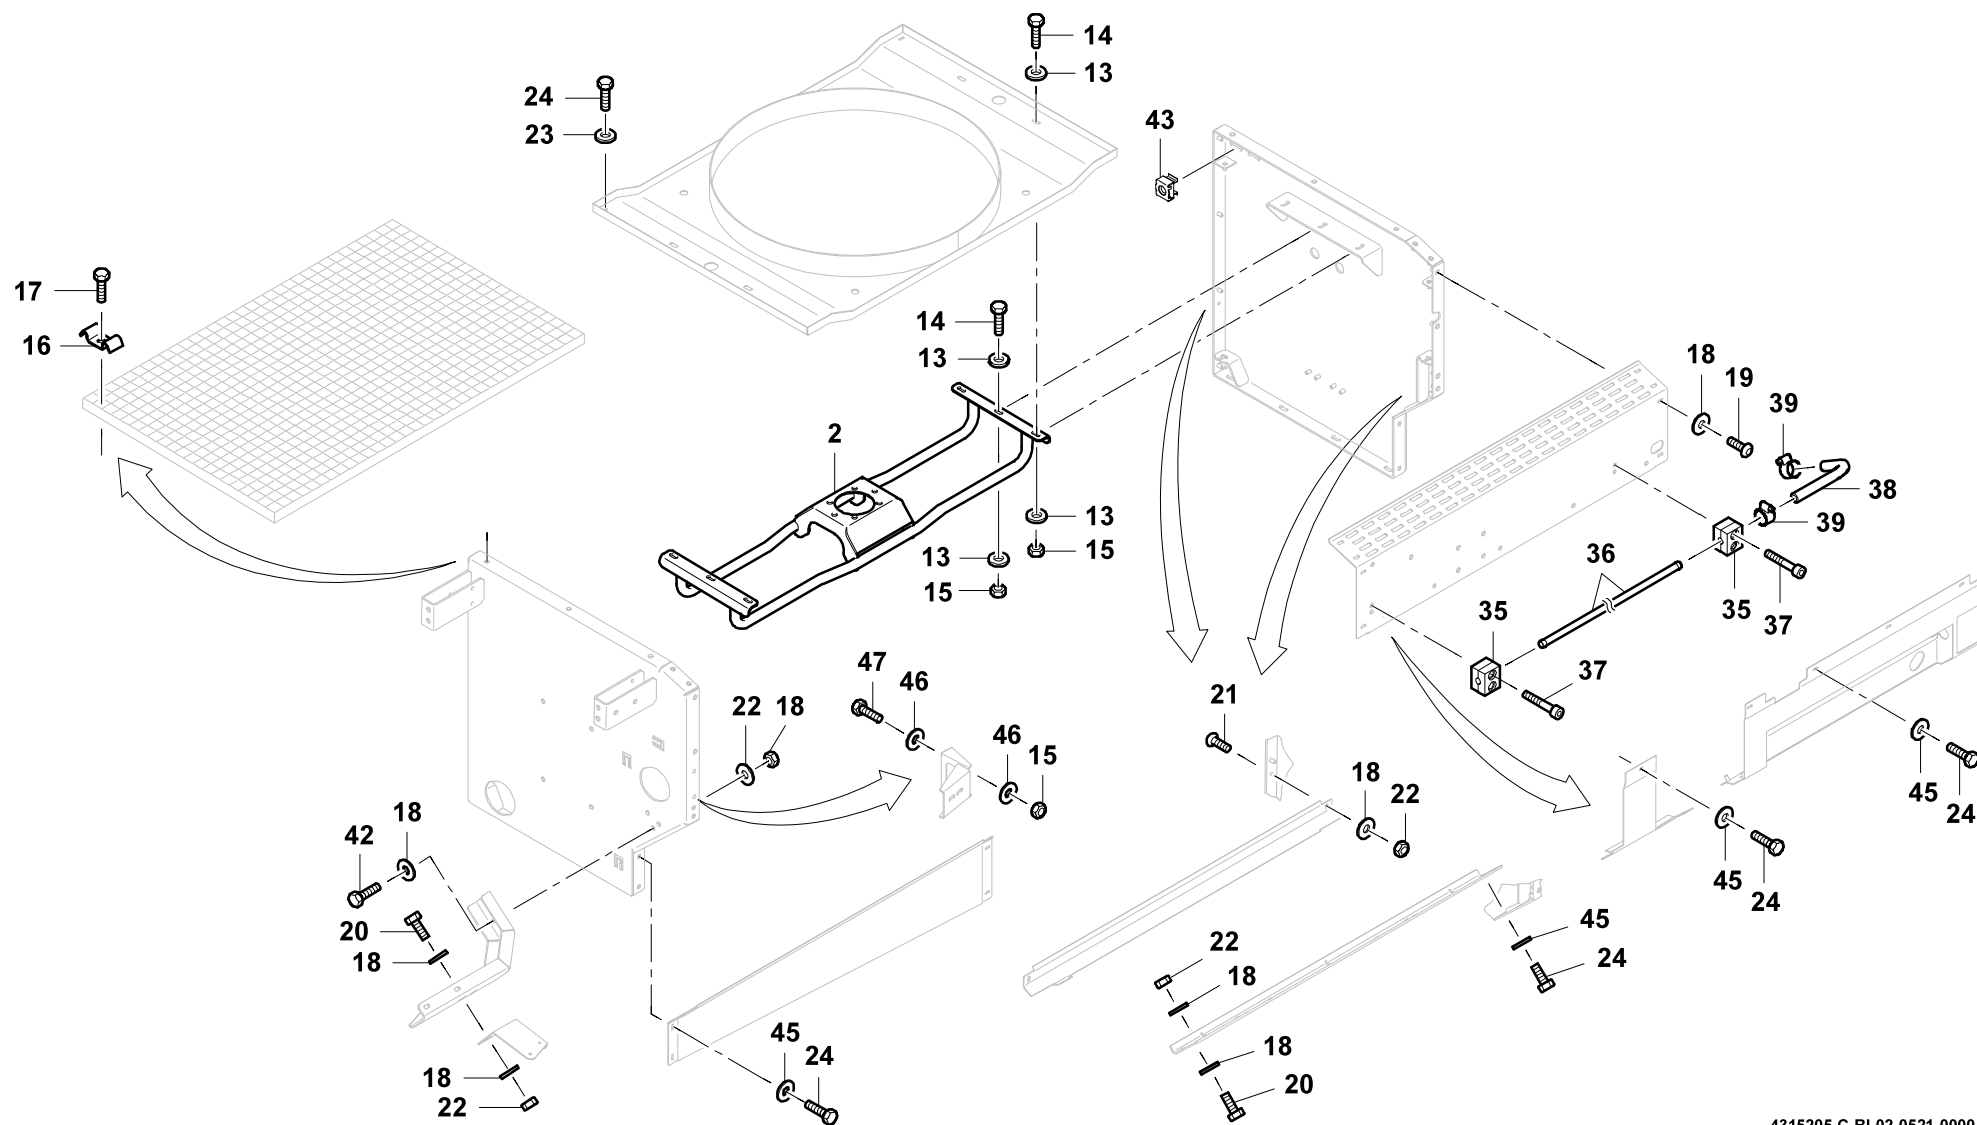

**GROVE**

VORBAUGRUPPE KÜHLER

SUBASSY COOLER

BILDTADEL  
PICTORIAL DISPLAY

05.21

**4315205-ETL C**

2/4

**GMK4080-3**